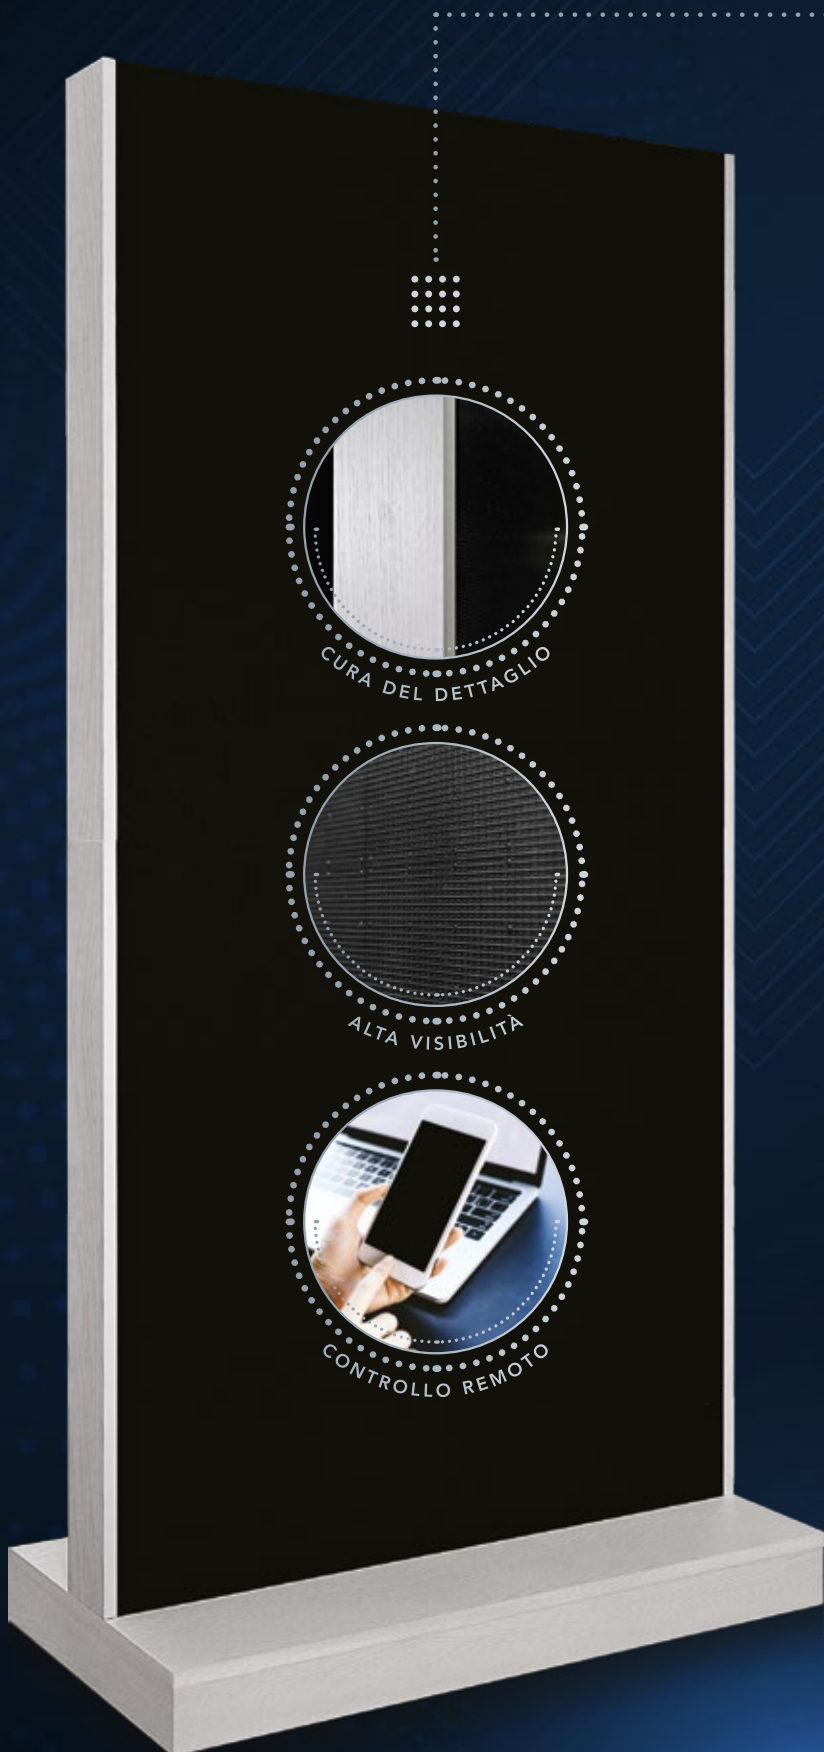

TOTEM

• COMUNICAZIONE DEL FUTURO •

LED WALL

fablutech®

www.fablutech.com - led@fablutech.com

L'UNICO VERO ORIGINALE TOTEM LED-WALL IN VERO LEGNO MADE IN ITALY.

▶ PERSONALIZZABILE
CON OGNI COLORE

▶ SMONTABILE E TRASPORTABILE

▶ PERSONALIZZABILE NEL RETRO
CON MENSOLE O QUALSIASI DESIGN
INCLUSO ALLOGGIO
PORTA BOTTIGLIE DI VINO

▶ GESTIONE CLOUD DA REMOTO

▶ FACILE DA USARE

▶ VERSATILE PER FIERE ED EVENTI

▶ ARREDA COMUNICANDO

☉ POSSIAMO ASSISTervi NELLA GESTIONE DEI
CONTENUTI O INSEGNARVI COME GESTIRLI
AL MEGLIO